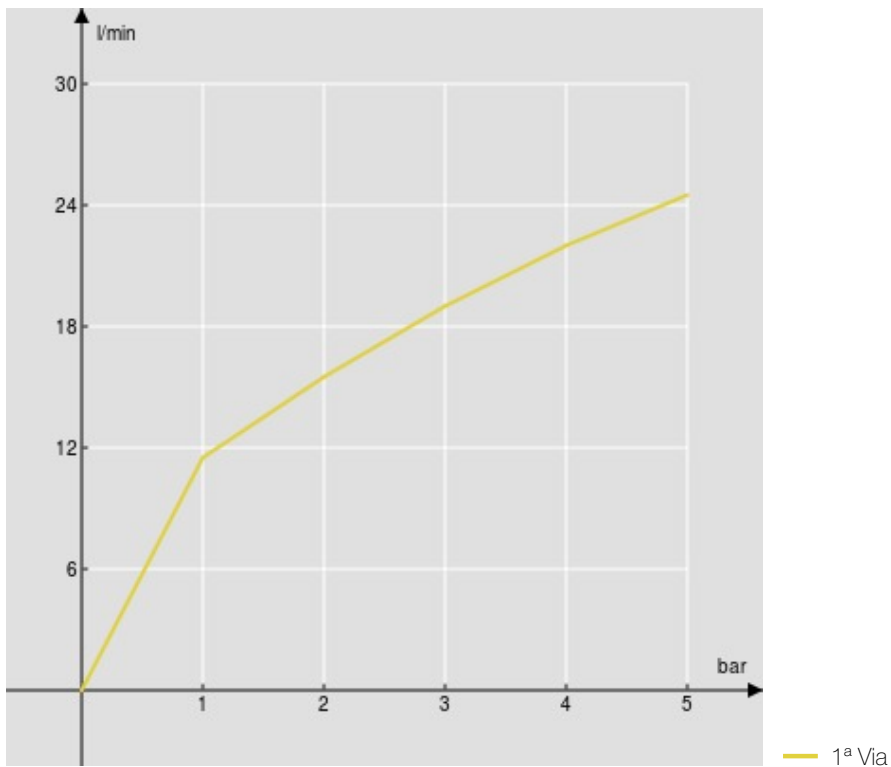

SPECIFICHE

Termostatico esterno

Chrome

Blocco di sicurezza 38° C

Valvoline antiritorno

Uscita ø 1/2"

Filtri di ricambio cartuccia inclusi nella confezione

Imballo: 24 x 25 x 8 cm / 0,0048 m³ / 2,6 kg

CERTIFICAZIONI

DIAGRAMMA DI PORTATA: ACQUA CALDA/FREDDA

DIAGRAMMA DI PORTATA: ACQUA MISCELATA