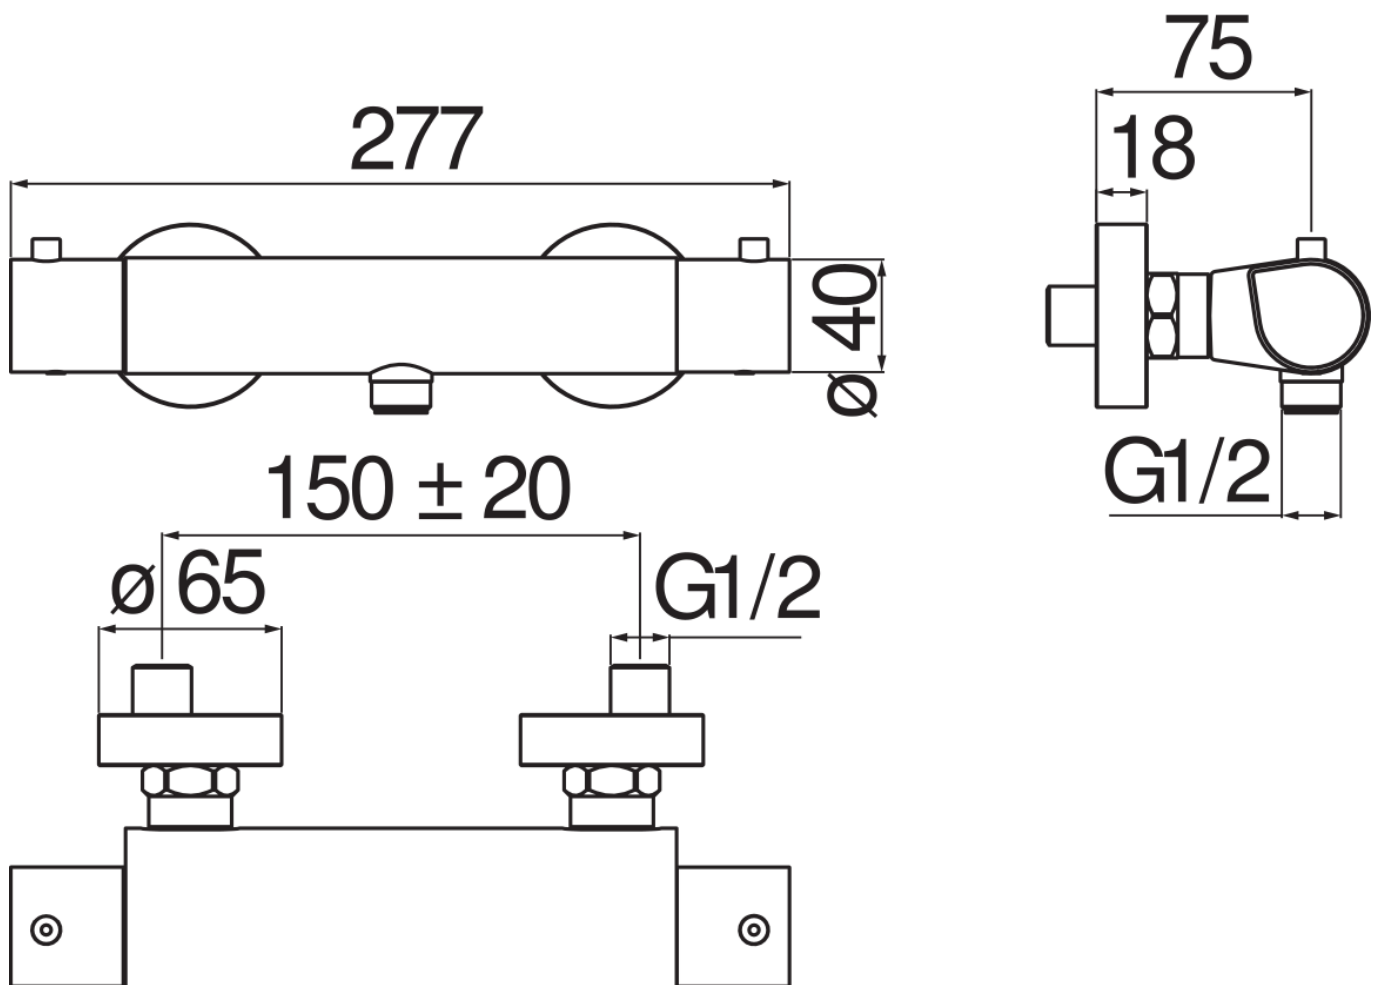

SPECIFICHE

Termostatico esterno

Chrome

Blocco di sicurezza 38° C

Valvoline antiritorno

Uscita ø 1/2"

Filtri di ricambio cartuccia inclusi nella confezione

Imballo: 24 x 25 x 8 cm / 0,0048 m³ / 2,6 kg

CERTIFICAZIONI

DIAGRAMMA DI PORTATA: ACQUA CALDA/FREDDA

DIAGRAMMA DI PORTATA: ACQUA MISCELATA